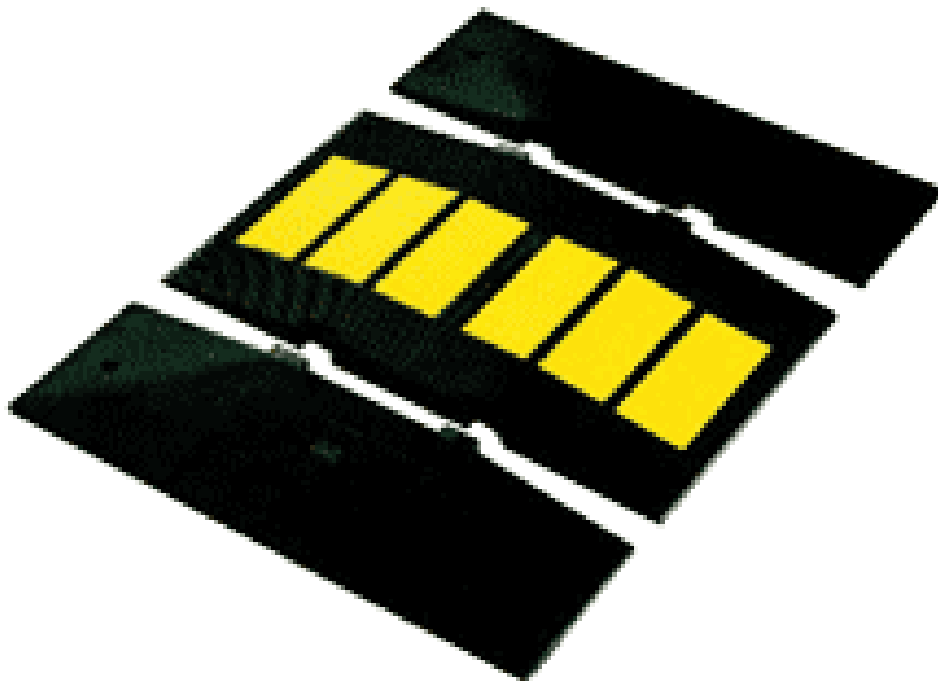

ACRUDOR

www.acrudor.com

BANDA REDUCTORA DE VELOCIDAD DE 3 CM. PARA VELOCIDAD INFERIOR A 50 Km/h
MEDIDAS cm. 48 x 60 x 3

BANDA REDUCTORA DE VELOCIDAD DE 5 CM. PARA VELOCIDAD INFERIOR A 40 Km/h
MEDIDAS cm. 50 x 90 x 5
Foto con dos esquinas

ACRUDOR

www.acrudor.com

BANDA REDUCTORA DE VELOCIDAD DE 5 CM. PARA VELOCIDAD INFERIOR A 30 Km/h
MEDIDAS cm. 34 x 120 x 7
Foto con dos esquinas