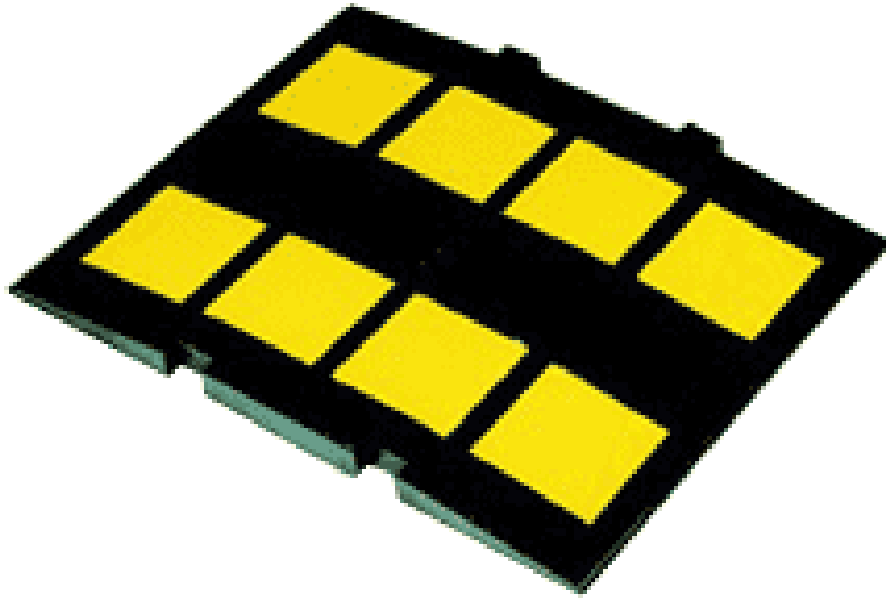

ACRUDOR

www.acrudor.com

BANDA REDUCTORA DE VELOCIDAD DE 3 CM. PARA VELOCIDAD INFERIOR A 50 Km/h
MEDIDAS cm. 48 x 60 x 3

BANDA REDUCTORA DE VELOCIDAD DE 5 CM. PARA VELOCIDAD INFERIOR A 40 Km/h
MEDIDAS cm. 50 x 90 x 5
Foto con dos esquinas

ACRUDOR

www.acrudor.com

BANDA REDUCTORA DE VELOCIDAD DE 5 CM. PARA VELOCIDAD INFERIOR A 30 Km/h
MEDIDAS cm. 34 x 120 x 7
Foto con dos esquinas