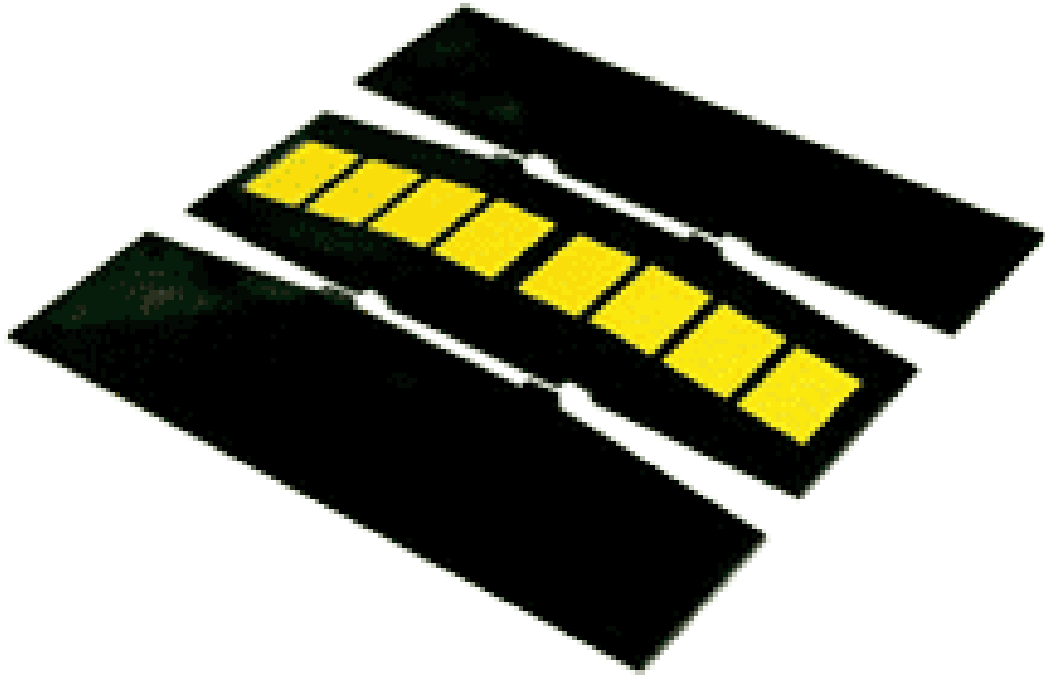

ACRUDOR

www.acrudor.com

BANDA REDUCTORA DE VELOCIDAD DE 3 CM. PARA VELOCIDAD INFERIOR A 50 Km/h
MEDIDAS cm. 48 x 60 x 3

BANDA REDUCTORA DE VELOCIDAD DE 5 CM. PARA VELOCIDAD INFERIOR A 40 Km/h
MEDIDAS cm. 50 x 90 x 5
Foto con dos esquinas

ACRUDOR

www.acrudor.com

BANDA REDUCTORA DE VELOCIDAD DE 5 CM. PARA VELOCIDAD INFERIOR A 30 Km/h
MEDIDAS cm. 34 x 120 x 7
Foto con dos esquinas